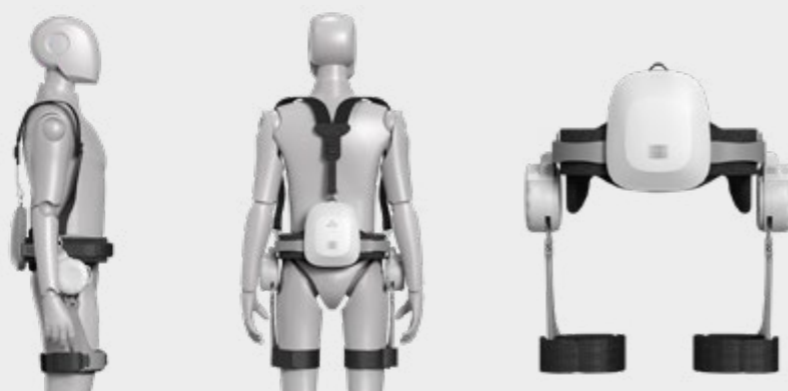

Akkumulátor üzemidő **2 óra**

Súly **4 kg**

Lítium akkumulátor

Teherbírás **130 kg**

Ár: **2 590 000 Ft**

Fedezze fel a zavartalan mobilitás új szintjét az ExoStride exoskeleton robottal, egy intelligens járást segítő eszközzel, amely adaptív üzemmódokkal biztosít személyre szabott támogatást.

Főbb jellemzők: autonóm alkalmazkodás, két meghajtóegység, hangos figyelmeztetések, CyberFit hordozórendszer, kapcsolható teljesítményszintek, választható üzemmódok – járástámogatás, bal láb mód és jobb láb mód.

A csomag tartalma: 1 db vállpánt, 1 db hálózati adapter, 1 pár univerzális méretű lábpánt.

Íranyítsa telefonja kameráját a kódra, és tudjon meg többet!