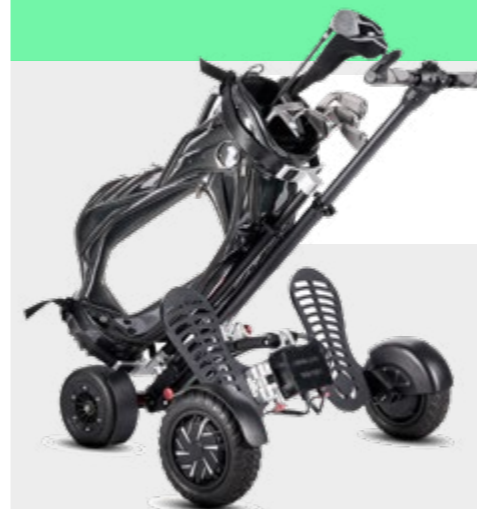

FOLD 2 Golf e-Robogó

Hatótáv **25-35 km**
Akkumulátor **15 Ah/36 V**

Súly **39 kg**
Teherbírás **120 kg**

Ár: **771 800 Ft**

Kisautók csomagtartójába, liftbe és lakásba is könnyen befér, vezetéséhez nincs szükség jogosítványra vagy regisztrációra.

Elérhető színek

**Kényelem,
amit imádni fog
a golfpályán**

Eroute®

GolfBoard e-Robogó

Hatótáv **20-35 km**
Akkumulátor **14 Ah/48 V**

Súly **28 kg**
Teherbírás **140 kg**

Ár: **1 390 000 Ft**

Stabil, nagy teljesítményű és könnyen szállítható, páratlan kényelmet és mobilitást kínál a golfozók számára, maximális sebesség: 25 km/h, könnyen összecukható – befér az autó csomagtartójába.