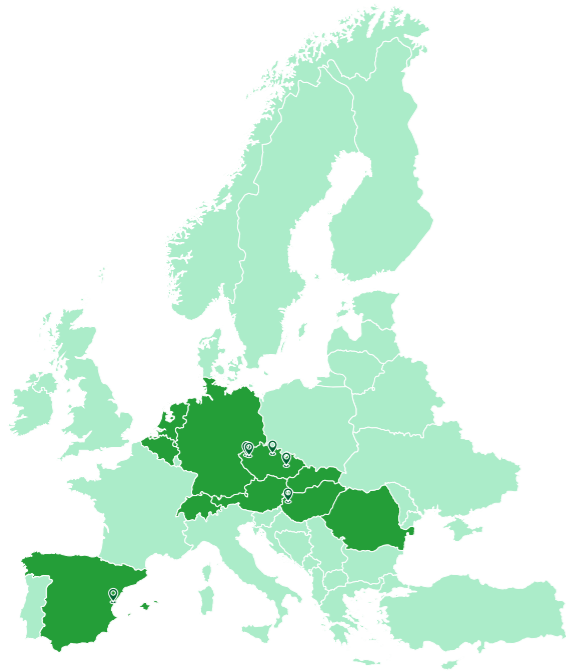

Az előzetesen kiválasztott termékek kipróbálhatók.

Bemutatóterem - Brno

HÉTFŐ – PÉNTEK, 8:00 - 16:00 h.

Bratislavská 938/14a, Brno, CZ

Tel.: **+420 739 305 115**

Az előzetesen kiválasztott termékek kipróbálhatók.