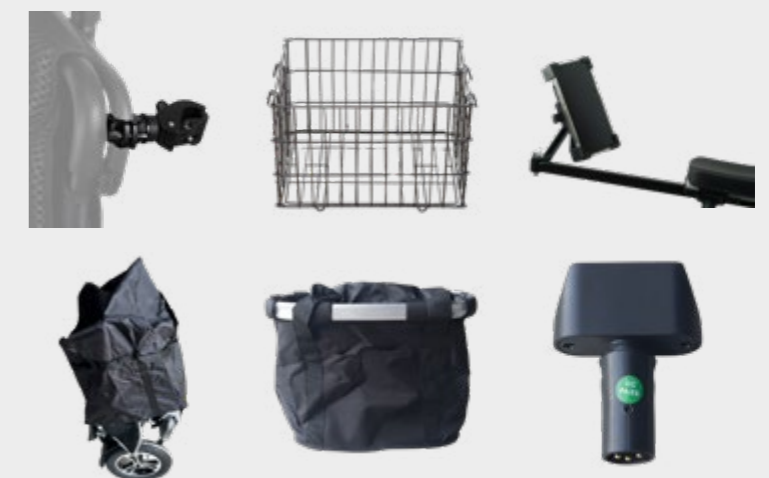

Ár-tól: **799 990 Ft**

+ távirányító, + ingyenes fejtámla,
Automatikus összecsukás vezérlő segítségével,
más személy is irányíthatja vezérlő segítségével.

Méreték: 110 x 63 x 96 cm
Összecsukva: 63 x 37 x 75 cm

Elérhető színek

KIEGÉSZÍTŐK kerekesszékekhez

- Bottartó
- Pohártartó
- Mobiltartó
- Lámpa és USB töltő
- Kosár kerekesszékekhez
- Utazótáska
- Elektromos kerekesszék-emelő
- Vezérlő második személy számára