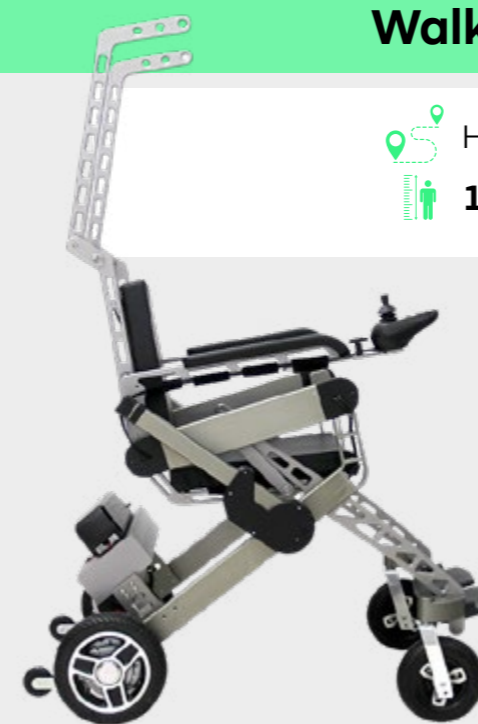

 **150-190cm** testmagassághoz

 Teherbírás **100 kg**

Ár: **3 165 000 Ft**

Új szintre emeli az enyhe vagy közepesen súlyos alsó végtagi mozgáskorlátozottsággal élők mobilitását, könnyű irányíthatóság, magas szintű biztonság, az integrált technológia a készüléket rehabilitációs asszisztenssé alakítja.

A mozgás szabadsága mindenki számára

Eroute®

WalkAssist 2 az 1-ben elektromos kerekesszék

 Hatótáv akár **20 km**

 Súly **32 kg**

 **140-180cm** testmagassághoz

 Teherbírás **150 kg**

Ár: **2 822 000 Ft**