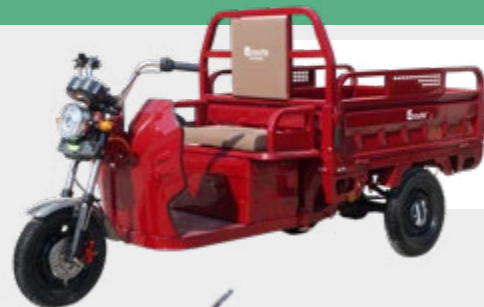

Elérhető színek

**Kényelem,
amit imádni fog
a golfpályán**

Eroute®

GolfBoard e-Robogó

Hatótáv **20-35 km**
Akkumulátor **14 Ah/48 V**

Súly **28 kg**
Teherbírás **140 kg**

Ár: **1 390 000 Ft**

Stabil, nagy teljesítményű és könnyen szállítható, páratlan kényelmet és mobilitást kínál a golfozók számára, maximális sebesség: 25 km/h, könnyen összecukható – befér az autó csomagtartójába.

Cargo T425 e-Tricikli

Hatótáv akár **70 km**
Töltési idő **6-8 h**

Súly **280 kg**
Teherbírás **335 kg**

Ár-tól: **999 990 Ft**

Ideális áruk és rakomány szállítására, rendszámmal is regisztrálható.

Elérhető színek